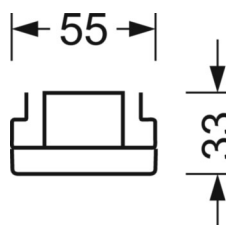

## Оптика

Оснастка	LED, цветопередача/оттенок света CRI ≥ 80 / 6500K
Допуск для координаты цветности (MacAdam)	3SDCM
Фотобиологическая безопасность (светильник)	RG1
Номинальный световой поток	9815lm
Срок службы LED	50000h L80/B10 (Tq 25°C)
светоотдача светильников	141lm/W
Угол излучения	95° (C0) / 95° (C90)
UGR поп./вдоль	21.7 / 22.1

## DEEP-LINK

<https://www.regiolum.de/ru/article/19410004180>

Ссылка	LED 10000lm 865
ηLB	100 %
Φ ↓/↑	98 % / 2 %
UGR поп./вдоль	21.7 / 22.1

**Механика**

цвет корпуса белый стандартный для электротехники RAL 9016

размеры (LxWxH/DxH) 1531mm x 55mm x 33mm

вес (нетто) 1.9kg

Вид монтажа сборка трековых систем, световая структура

**размеры**

L	1531 mm	Длина
В	55 mm	Ширина
Н	33 mm	Высота