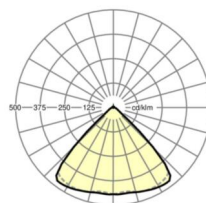

параметры

номер заказа	19410004180
код EAN	4020863398539
номер таможенного тарифа	94051190
Знак прохождения контроля	IP 20, класс защиты I, ENEC10 VDE, F, HACCP DIN10500/Food/IFS-пригодность для применения/BRC, Indoor, CE
Степень ударопрочности IK	IK03 (-20°C bis 25°C)
Температура окружения	та -20°C в 25°C
Гарантийный срок	5 лет
Государственные программы поддержки	BEG - государственные субсидии для энергосберегающих зданий (действительна только для Германии)

электротехника

Балласт	Электронный драйвер (1 штука)
Мощность системы	70W
сетевое напряжение	230V/50Hz
автоматический предохранитель (пусковой ток)	10 штук/B10, 16 штук/B16, 10 штук/C10, 16 штук/C16
класс энергосбережения/Источник света	D

Оптика

Оснастка	LED, цветопередача/оттенок света CRI ≥ 80 / 6500K
Допуск для координаты цветности (MacAdam)	3SDCM
Фотобиологическая безопасность (светильник)	RG1
Номинальный световой поток	9815lm
Срок службы LED	50000h L80/B10 (Tq 25°C)
светоотдача светильников	141lm/W
Угол излучения	95° (C0) / 95° (C90)
UGR поп./вдоль	21.7 / 22.1

DEEP-LINK

<https://www.regiolum.de/ru/article/19410004180>

Ссылка	LED 10000lm 865
ηLB	100 %
Φ ↓/↑	98 % / 2 %
UGR поп./вдоль	21.7 / 22.1