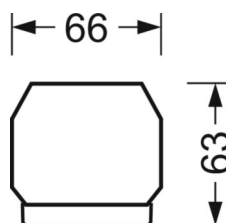

Лампо- и прибородержатели - Individual.Lens.Optic - прямой широконаправленный свет - без видимых стыков

Ламподержатель из оцинкованного стального профиля, поверхность покрыта лаком на полиэфирной смоле. Крепление без инструментов с нажимными затворами, встроенными в конструкцию, обеспечивают защиту от кражи и взлома. Цвет корпуса белый стандартный для электротехники RAL 9016; Прямой широко направленный свет, распространяющийся через линзу «Individual.Lens.Optic» из пластика ПММА. Оптика отдельных линз делает сборку и установку предельно удобными, плоскость легко чистится. Тройные ряды из отдельных линз и лампо-/прибородержатели, идеально согласованные между собой, обеспечивают цельный вид без стыков и неравномерностей. Подключение к электросети через штатную 3-полюсную штекерную деталь для быстрой сборки, со свободным выбором фаз. Встроенный механизм для правильной сборки для быстрого контакта. Сменные блоки, позволяющие легко модернизировать освещение, существенно продлевают срок службы всей осветительной установки.

параметры

номер заказа	19410004180
код EAN	4020863398539
номер таможенного тарифа	94051190
Знак прохождения контроля	IP 20, класс защиты I, ENEC10 VDE, F, HACCP DIN10500/Food/IFS-пригодность для применения/BRC, Indoor, CE
Степень ударопрочности IK	IK03 (-20°C bis 25°C)
Температура окружения	та -20°C в 25°C
Гарантийный срок	5 лет
Государственные программы поддержки	BEG - государственные субсидии для энергосберегающих зданий (действительна только для Германии)

электротехника